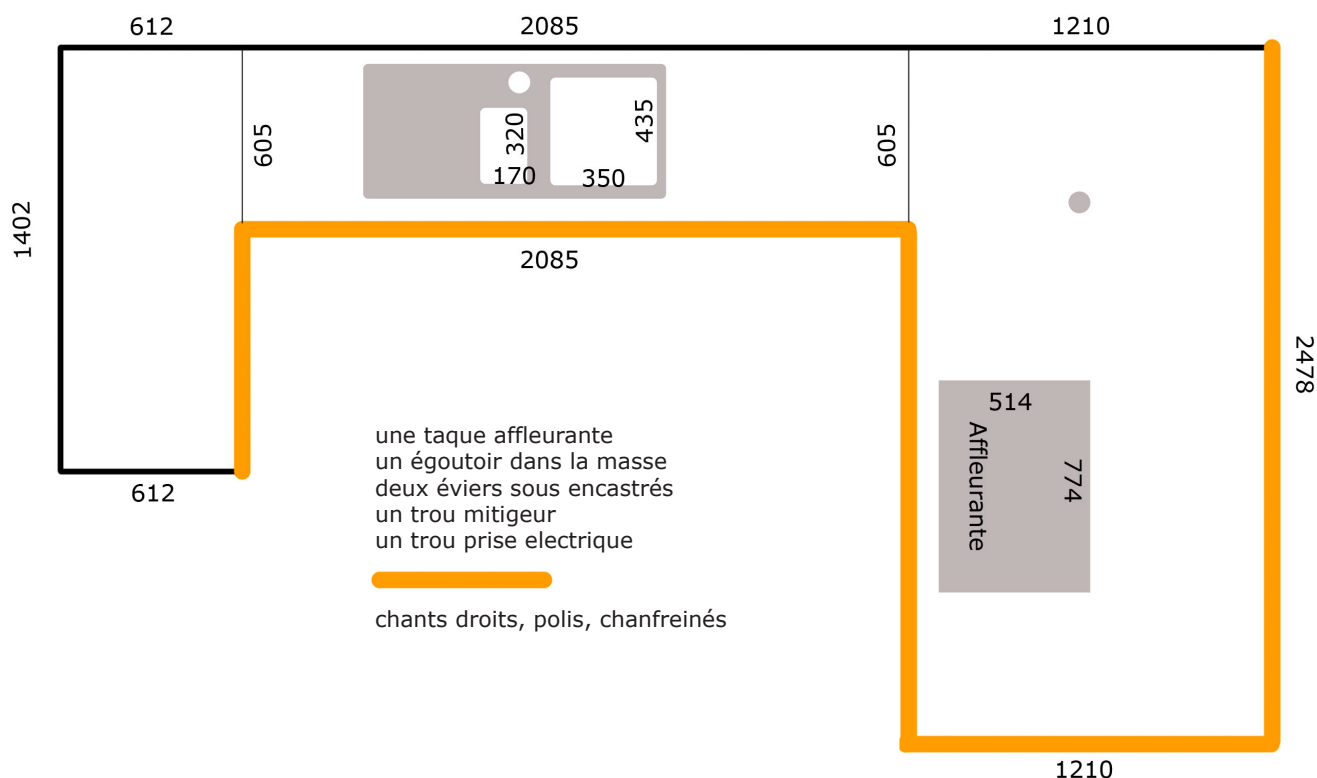

Comparez-vous même

Voici un exemple de la différence de prix entre un plan de travail massif en 3 cm et avec notre façonnage en collage :

Granit Star Galaxy Poli - 3 cm

✓	Massif	3 595,00 €
✓	Collage	2 442,00 €
Différence		1 153,00 € (-32 %)

Silestone Negro Stellar Poli - 3 cm

✓	Massif	3 992,00 €
✓	Collage 2 à 4 cm	2 595,00 €
Différence		1 397,00 € (-35 %)

Envoyez-nous vos projets pour une demande de prix ! Nous nous engageons à vous envoyer une offre dans les 24h. Envoyez-nous un mail à kitchen@dbstones.be

* Prix à destination d'une clientèle professionnelle - Prix HTVA. Le taux de TVA est de 21%