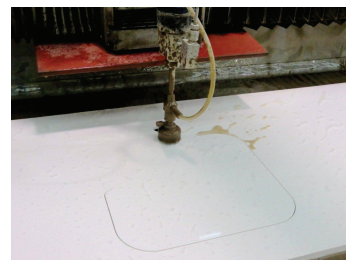

Nous utilisons une technologie de pointe pour vous fournir un plan de travail rapidement. Contrairement au plan de travail classique, nous travaillons avec une couche de pierre plus fine (entre 12 et 20 mm au lieu de 30 et 40 mm) renforcée par une couche de cellulosite et/ou de l'aluminium. Les bords sont collés avec grande précision à tel point que l'aspect visuel est identiquement le même qu'un plan de travail massif.

Pour tout type de projet sur mesure

Nous vous proposons tous les types de découpes et de travail de la pierre avec une de grande précision :
chant poli, petit chant latéral, coupe de coin, coupe de coin arrondi, coupe à l'intérieur, coupe à l'arrière, jonction, polissage à la main, perçage robinetterie, découpe à fleur, découpe évier rond ou carré, découpe évier intérieur poli, égouttoir, rainurages,...