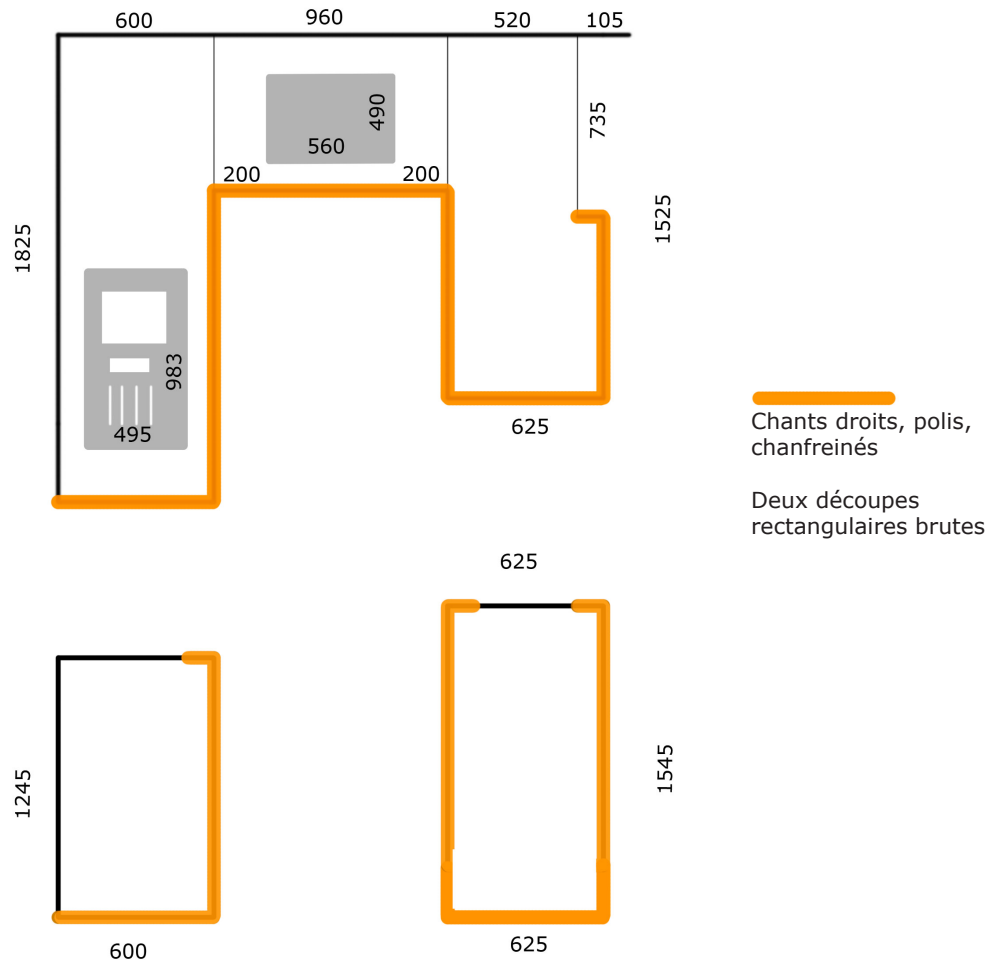

Voici un exemple de la différence de prix entre un plan de travail massif en 3 cm et avec notre façonnage en collage :

Granit Noir Zimbabwe Poli - 3 cm

✓	Massif	2 135,00 €
✓	Collage	1 460,00 €
	Différence	675,00 € (-32 %)